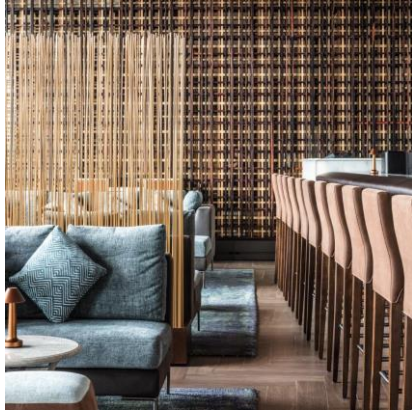

Sugar (Bar.Deck.Lounge) 最新照片