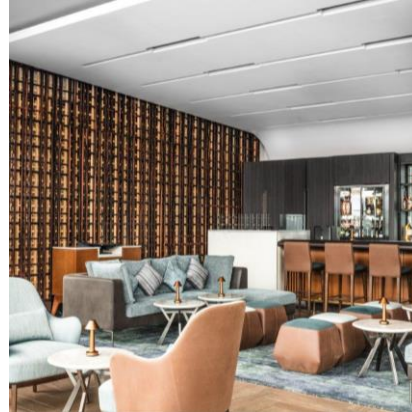

Sugar (Bar.Deck.Lounge) 最新照片