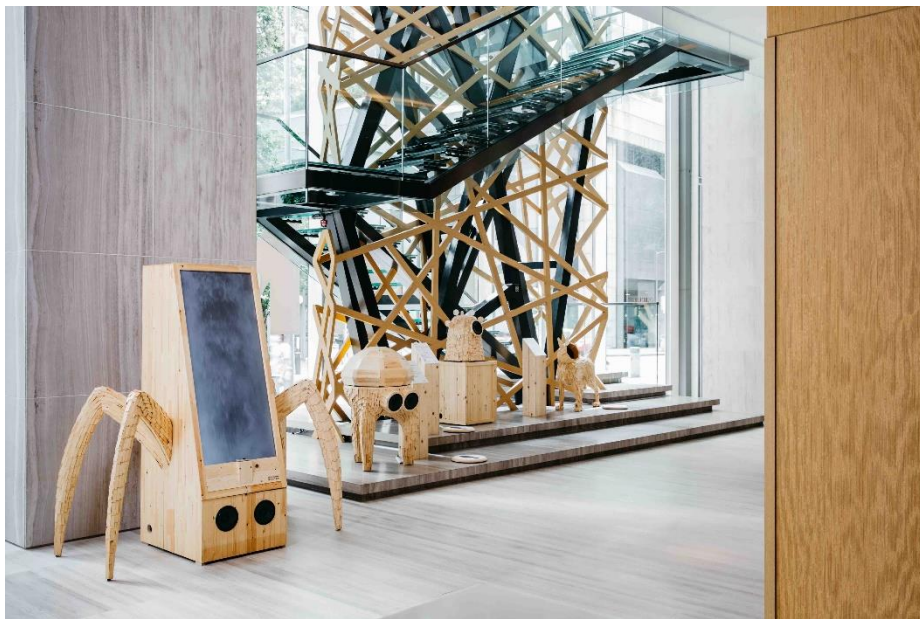

east

東隅 HONG KONG

新聞稿 — 即時發佈

香港東隅呈獻 Art at EAST: City Symphony

以互動裝置藝術讓大眾以聽覺去體驗社區的聲音

(香港 · 2021 年 8 月 6 日) 東隅酒店 Art at EAST 藝術項目秉承品牌理念，以創新科技連繫社區。透過與藝術家和設計師合作，讓客人探索城市生活和可持續性主題，開啟新的想法。今年，香港東隅「Art at EAST: City Symphony」以互動裝置藝術將聲音結合具有創意的雕像，讓大眾以聽覺去體驗專屬太古社區的聲音。

在鬧市生活中的城市人或會因生活因循，對周遭感到習以為常，無意細聽聲音。「Art at EAST: City Symphony」藝術展記錄了太古社區的聲音，引領觀眾細心聆聽、觀賞及體驗太古的都市風貌。是次展覽香港東隅與互動設計工作室 The Collective、獨立音樂製作人梁卓堃 Edmund Leung、環保設計工作室 KaCaMa Design Lab 和木工藝術家 Screw Up Studio 攜手合作，打造出五個造型獨特的雕像裝置，分別為：**喇叭狗**— 以外型及聲音模仿 Anne Ross 設計、坐立於太古公園的「不期而遇」動物雕像；**水濂蜘蛛**— 模擬酒店大門外的瀑布牆水聲；**木橈先生**— 靈感出自社區內常見的長木橈及其發出的聲音；**旋轉頭**— 以鯽魚涌公園供遊人玩樂的運動器材為靈感；**估你唔到小姐**— 集合了來自太古社區每個角落的聲音。客人可以啟動裝置，每個裝置均可演奏出獨特聲音。同時啟動所有裝置時，更可欣賞美妙的都市交響曲。

藝術展由 8 月 5 日起至 9 月 29 日於香港東隅酒店大堂開放予公眾參觀。